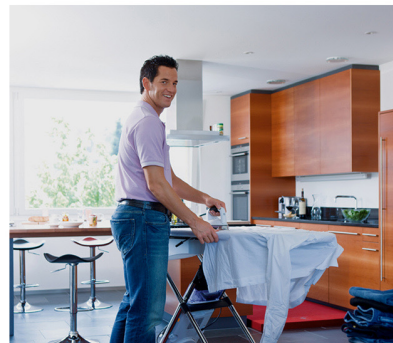

Mit 1 Kilowattstunde (kWh) kann man ...

... eine 40-Watt-Glühbirne 25 Stunden brennen lassen!

... eine 8-Watt-Energiesparlampe 125 Stunden brennen lassen!

... ein Mittagessen für 4 Personen kochen!

... 3 kg Wäsche mit einem 60°C Normal-Waschgang waschen!

... 7 Jahre lang 3x täglich die Zähne putzen!

... 30 Liter Wasser für ein Duschbad auf 37° C erwärmen!

... bis zu 12 Stunden fernsehen (je nach Gerät)!

... etwa 3-4 Stunden Wäsche bügeln (je nach Temperaturwahl)!